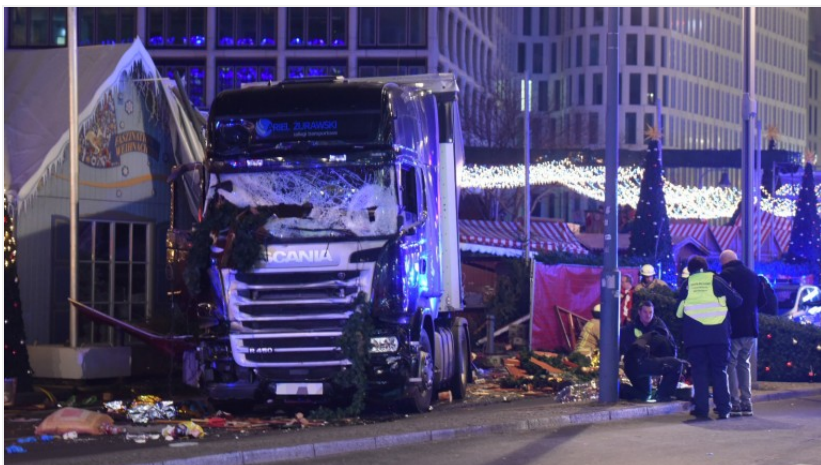

Bereich: Charlottenburg-Wilmersdorf

Themen: Berlin Aktuell, Terror-Alarm in Berlin

**Ein LKW ist am Montagabend kurz nach 20 Uhr in den Weihnachtsmarkt am Breitscheidplatz gerast. Neun Menschen sind tot. Die Polizei hat einen Verdächtigen gefasst.**

Terror in Berlin: Bei einem LKW-Anschlag am Breitscheidplatz wurden 12 Menschen getötet, mindestens 48 Weitere verletzt. Der Regierende Bürgermeister Michael Müller ist vor Ort. Er sieht die Lage unter Kontrolle.

**Nächste Artikel**

Der LKW hinterließ auf dem Weihnachtsmarkt eine Spur der Zerstörung (Foto: Marcello Berlin)

Kurz nach 20 Uhr raste ein polnischer Lkw von der Seite Kantstraße/Budapester Straße mehrere Meter über den Weihnachtsmarkt am Breitscheidplatz. Erst kurz bevor er wieder auf die Budapester Straße biegen konnte, kam er zum Stehen. Die Polizei geht von einem Anschlag aus. Berliner sollen das Haus nicht verlassen, keine Gerüchte verbreiten und die Rettungswege freihalten.

Der Lastwagen hinterließ eine Schneise der Zerstörung. Mindestens 50 Personen wurden zum Teil schwer verletzt, mindestens neuen Menschen starben.

Der LKW am Weihnachtsmarkt am Breitscheidplatz (Foto: spreepicture)