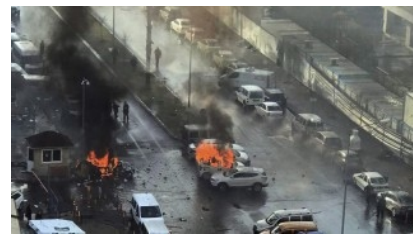

Terror in Berlin: Bei einem LKW-Anschlag am Breitscheidplatz wurden 12 Menschen getötet, mindestens 48 Weitere verletzt. Der Regierende Bürgermeister Michael Müller ist vor Ort. Er sieht die Lage unter Kontrolle.

**Nächste Artikel**

Der LKW hinterließ auf dem Weihnachtsmarkt eine Spur der Zerstörung (Foto: Marcello Berlin)

Kurz nach 20 Uhr raste ein polnischer Lkw von der Seite Kantstraße/Budapester Straße mehrere Meter über den Weihnachtsmarkt am Breitscheidplatz. Erst kurz bevor er wieder auf die Budapester Straße biegen konnte, kam er zum Stehen. Die Polizei geht von einem Anschlag aus. Berliner sollen das Haus nicht verlassen, keine Gerüchte verbreiten und die Rettungswege freihalten.

Der Lastwagen hinterließ eine Schneise der Zerstörung. Mindestens 50 Personen wurden zum Teil schwer verletzt, mindestens neuen Menschen starben.

Der LKW am Weihnachtsmarkt am Breitscheidplatz (Foto: spreepicture)

Das Führerhaus des Sattelschleppers sei von der Polizei leer aufgefunden worden. Gegen 21.30 Uhr wurde eine